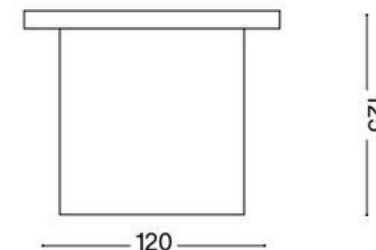

ideal lux®

IDEAL LUX s.r.l.
Via Taglio Destro 32
30035 Mirano (VE) Italy
www.ideal-lux.com

IDEAL LUX Warehouse
Via delle Industrie, 8/D
30036 Santa Maria di Sala (Venezia)
8.00 - 12.00 / 13.30 - 17.00

ideal lux®

REV 20/03/2023

Park PT Square

Lampada da terra
Floor lamp
Lampadaire
Stehleuchte
Lámpara de pie
Торшеры

max 1 x 15W G9 LED / 220~240V
50/60Hz
- 8021696117881 ACCIAIO

IDEAL LUX s.r.l.
Via Taglio Destro 32
30035 Mirano (VE) Italy
www.ideal-lux.com

IDEAL LUX Warehouse
Via delle Industrie, 8/D
30036 Santa Maria di Sala (Venezia)
8.00 - 12.00 / 13.30 - 17.00